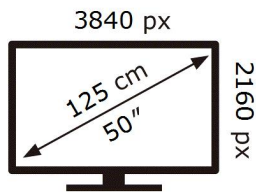

ENERG 

SAMSUNG

QH50R

129 kWh/1000h

2019/2013