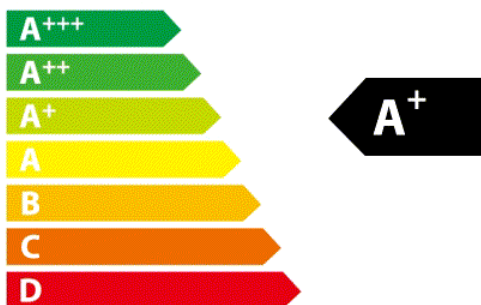

SAMSUNG

QB85R

ENERGIA · ЕНЕРГИЯ  
ΕΝΕΡΓΕΙΑ · ENERGIJA  
ENERGY · ENERGIE  
ENERGI

**209**

kWh/annum

**143**

Watt

**214**  
cm